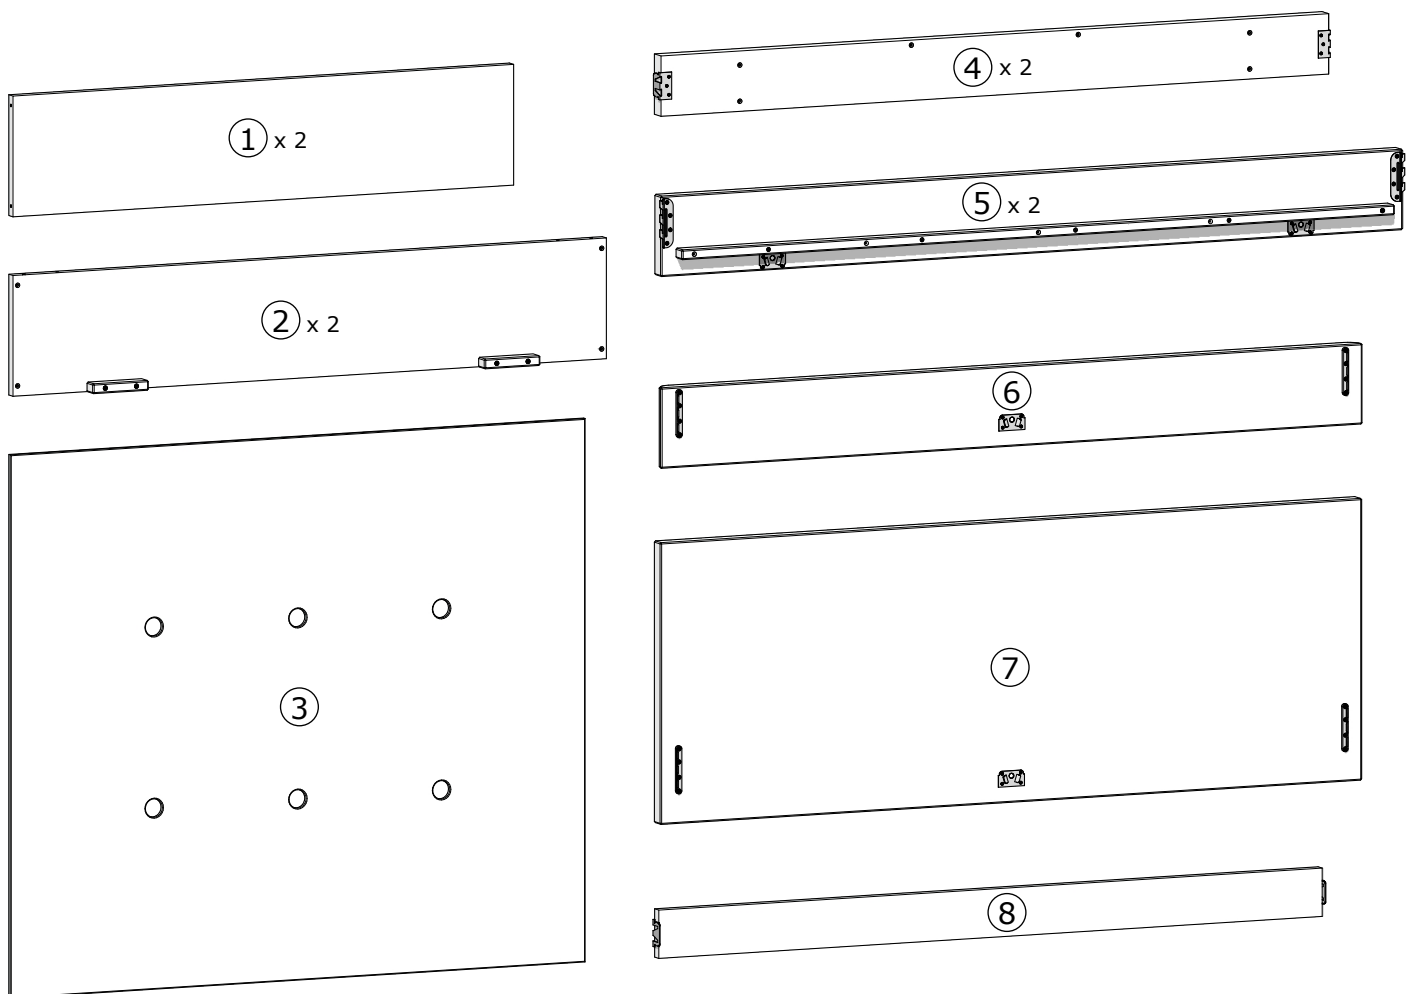

MONTÁŽNÝ NÁVOD

A		SKRUTKA DO DREVA 4,5 x 50 mm	8x
B		SKRUTKA DO DREVA 6,0 x 60 mm	12x

MONTÁŽNY NÁVOD

vnútorný rozmer postele:
vonkajší rozmer postele:

2000 × 1800 mm
2080 × 1880 mm

POZNÁMKY:

.....

.....