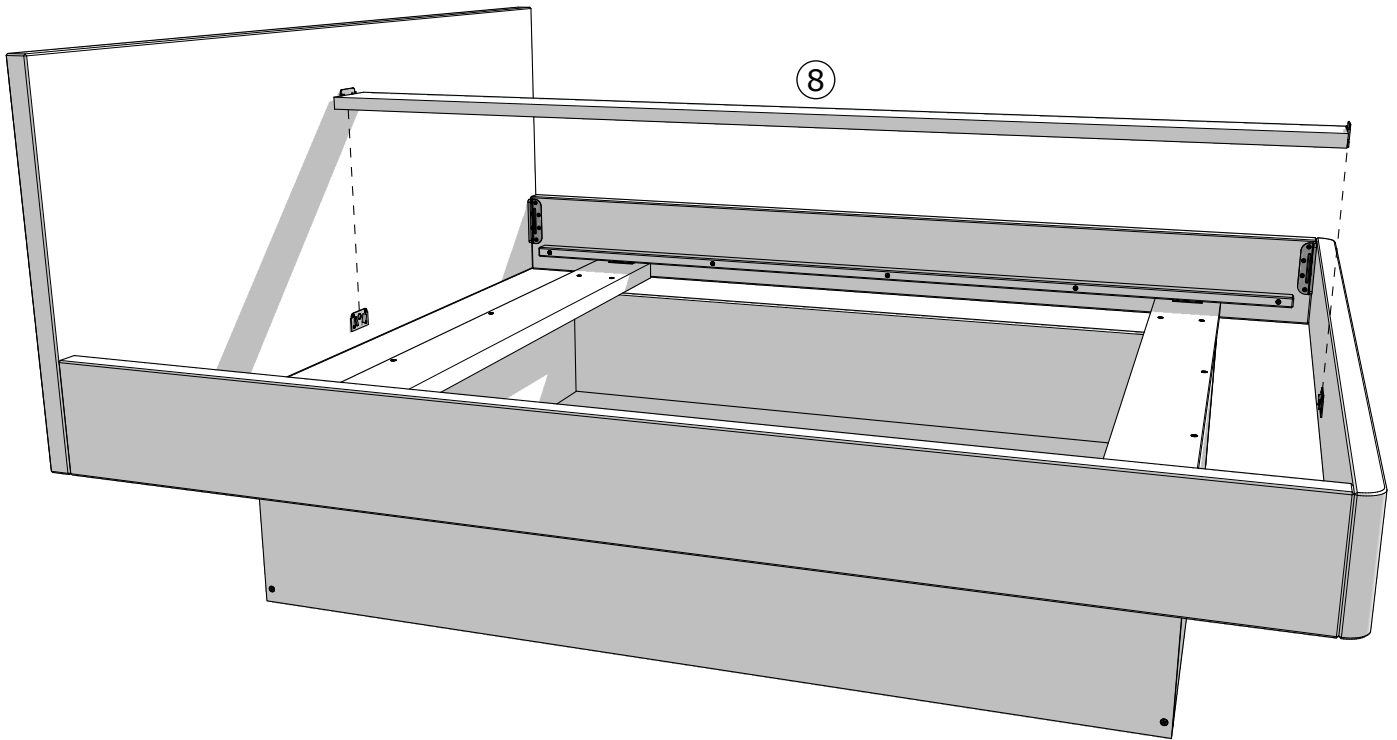

MONTÁŽNÝ NÁVOD

A		SKRUTKA DO DREVA 4,5 x 50 mm	8x
B		SKRUTKA DO DREVA 6,0 x 60 mm	12x

MONTÁŽNY NÁVOD

vnútorný rozmer postele:
vonkajší rozmer postele:

2000 × 1800 mm
2080 × 1880 mm

POZNÁMKY:

.....

.....