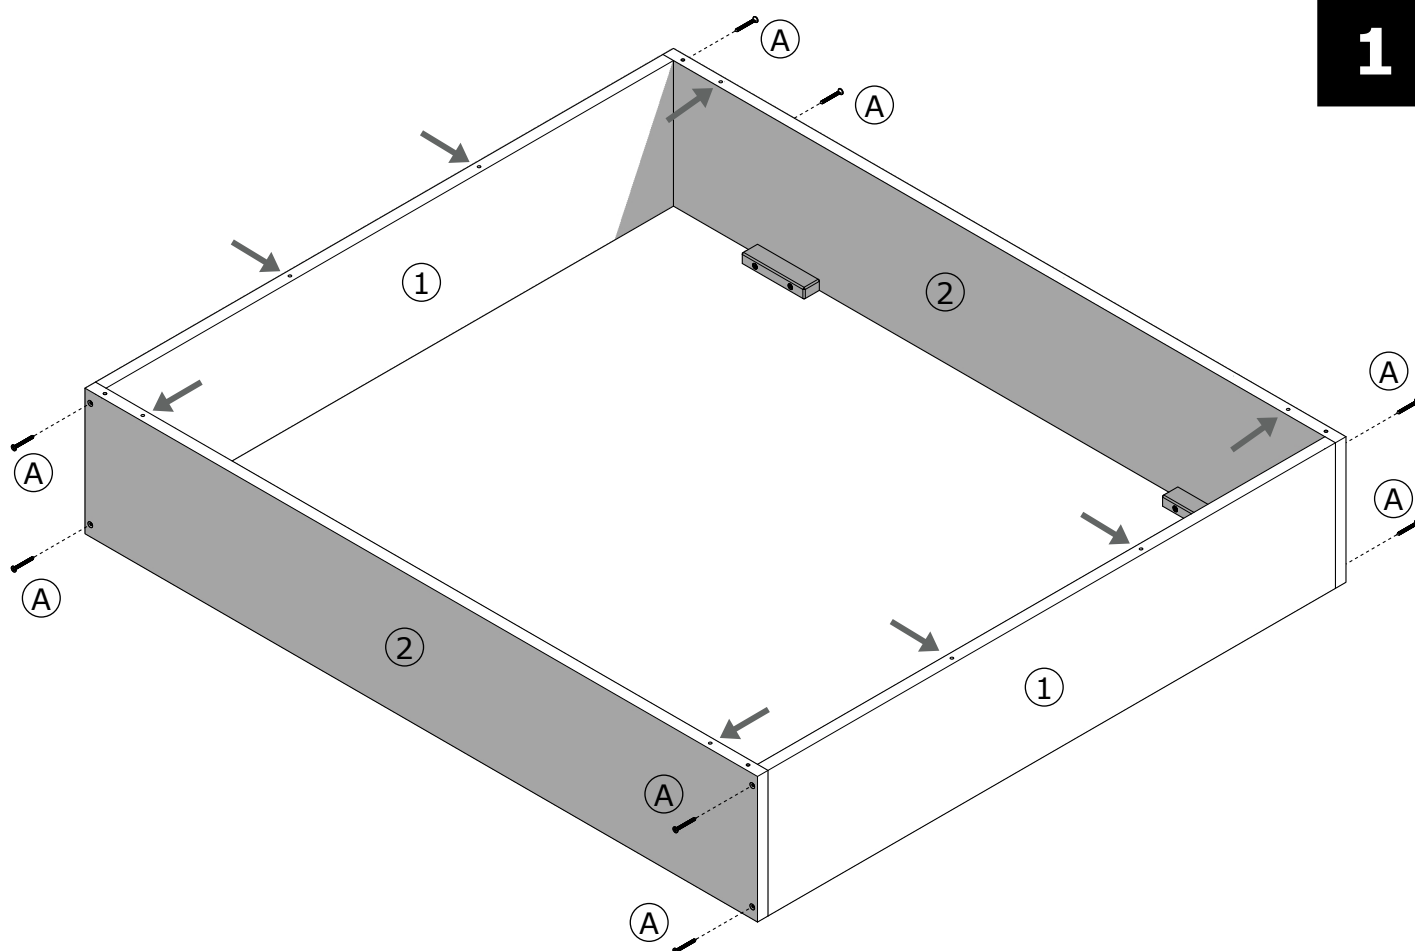

MONTÁŽNÝ NÁVOD

A		SKRUTKA DO DREVA 4,5 x 50 mm	8x
B		SKRUTKA DO DREVA 6,0 x 60 mm	12x

MONTÁŽNY NÁVOD

vnútorný rozmer postele:
vonkajší rozmer postele:

2000 × 1800 mm
2080 × 1880 mm

POZNÁMKY:

.....

.....