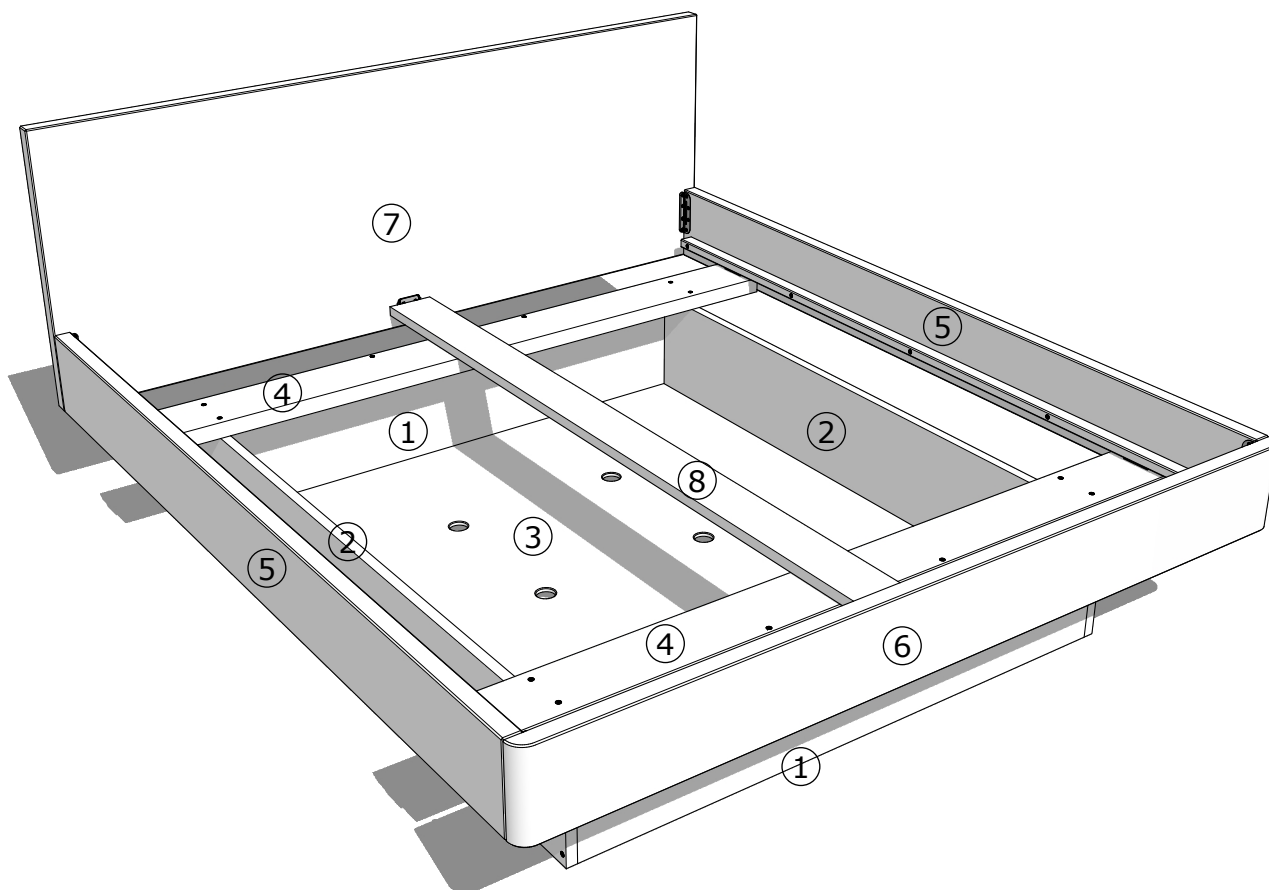

MONTÁŽNÝ NÁVOD

A		SKRUTKA DO DREVA 4,5 x 50 mm	8x
B		SKRUTKA DO DREVA 6,0 x 60 mm	12x

MONTÁŽNY NÁVOD

vnútorný rozmer postele:
vonkajší rozmer postele:

2000 × 1800 mm
2080 × 1880 mm

POZNÁMKY:

.....

.....