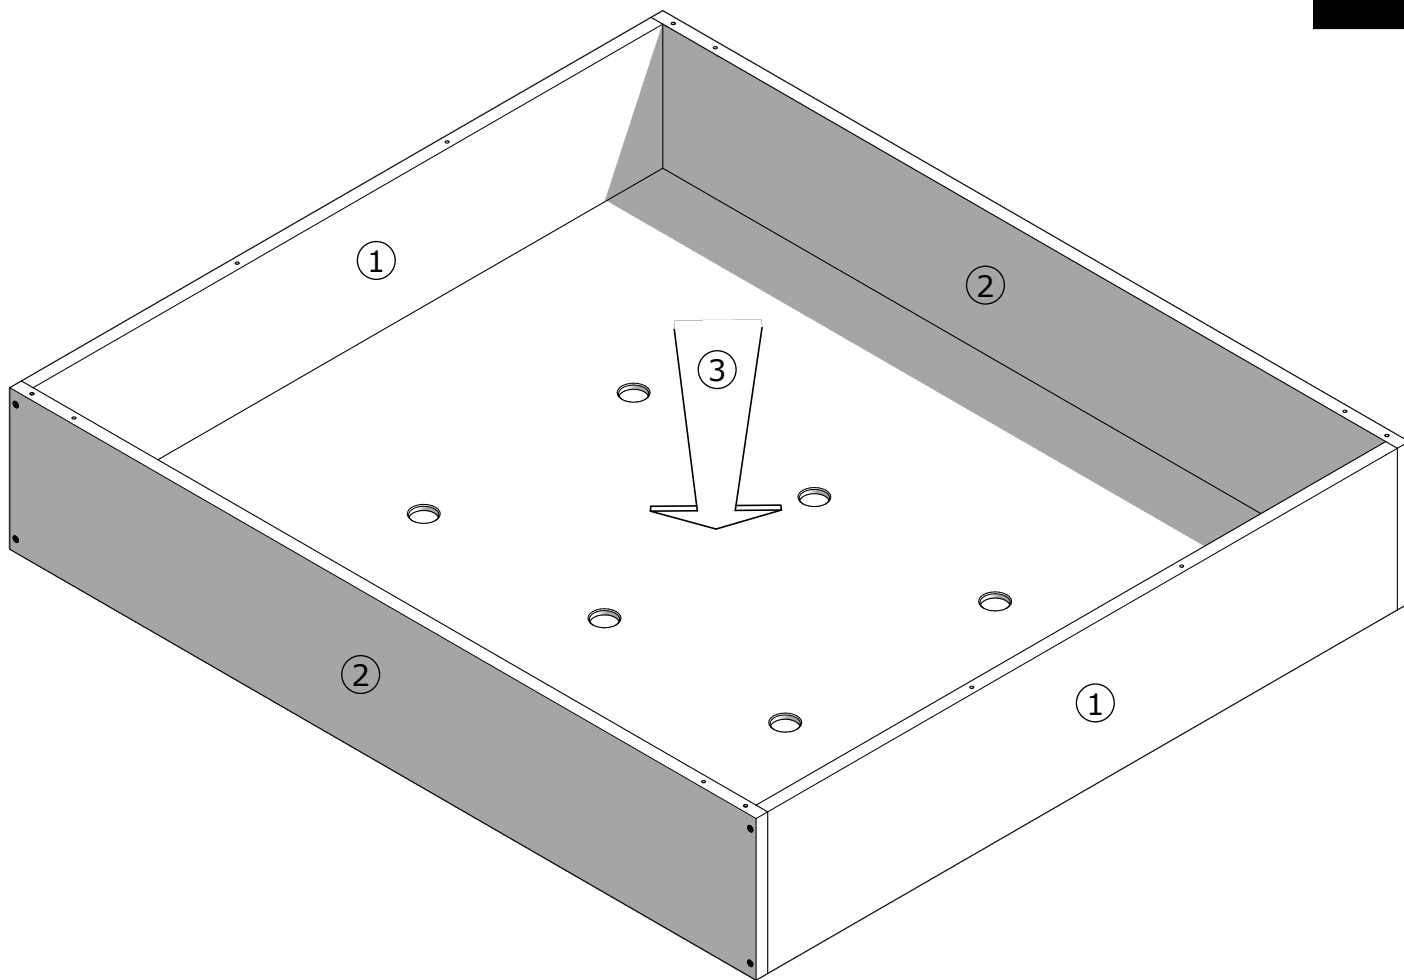

MONTÁŽNÝ NÁVOD

A		SKRUTKA DO DREVA 4,5 x 50 mm	8x
B		SKRUTKA DO DREVA 6,0 x 60 mm	12x

MONTÁŽNY NÁVOD

vnútorný rozmer postele:
vonkajší rozmer postele:

2000 × 1800 mm
2080 × 1880 mm

POZNÁMKY:

.....

.....