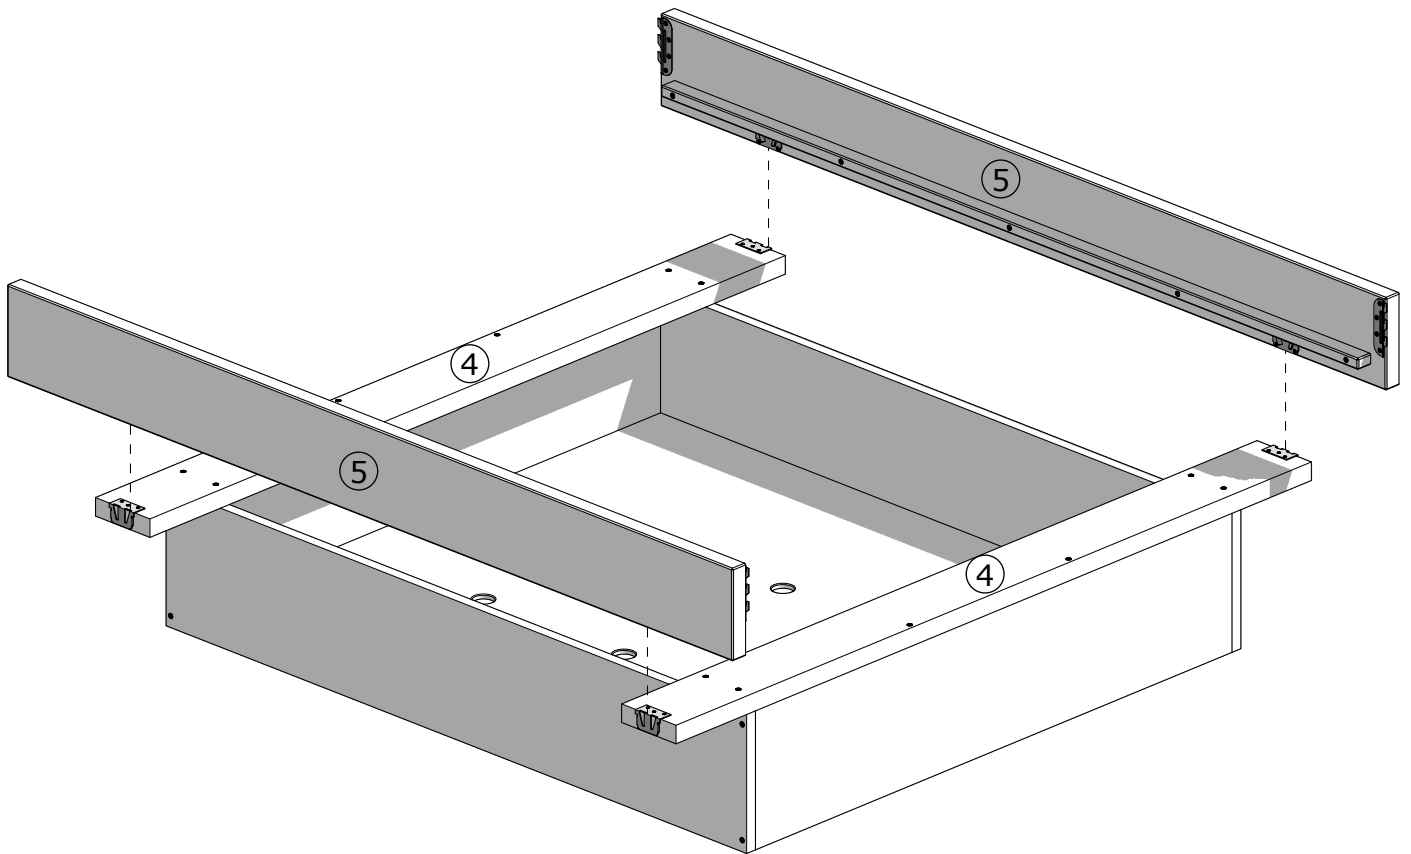

MONTÁŽNÝ NÁVOD

A		SKRUTKA DO DREVA 4,5 x 50 mm	8x
B		SKRUTKA DO DREVA 6,0 x 60 mm	12x

MONTÁŽNY NÁVOD

vnútorný rozmer postele:
vonkajší rozmer postele:

2000 × 1800 mm
2080 × 1880 mm

POZNÁMKY:

.....

.....