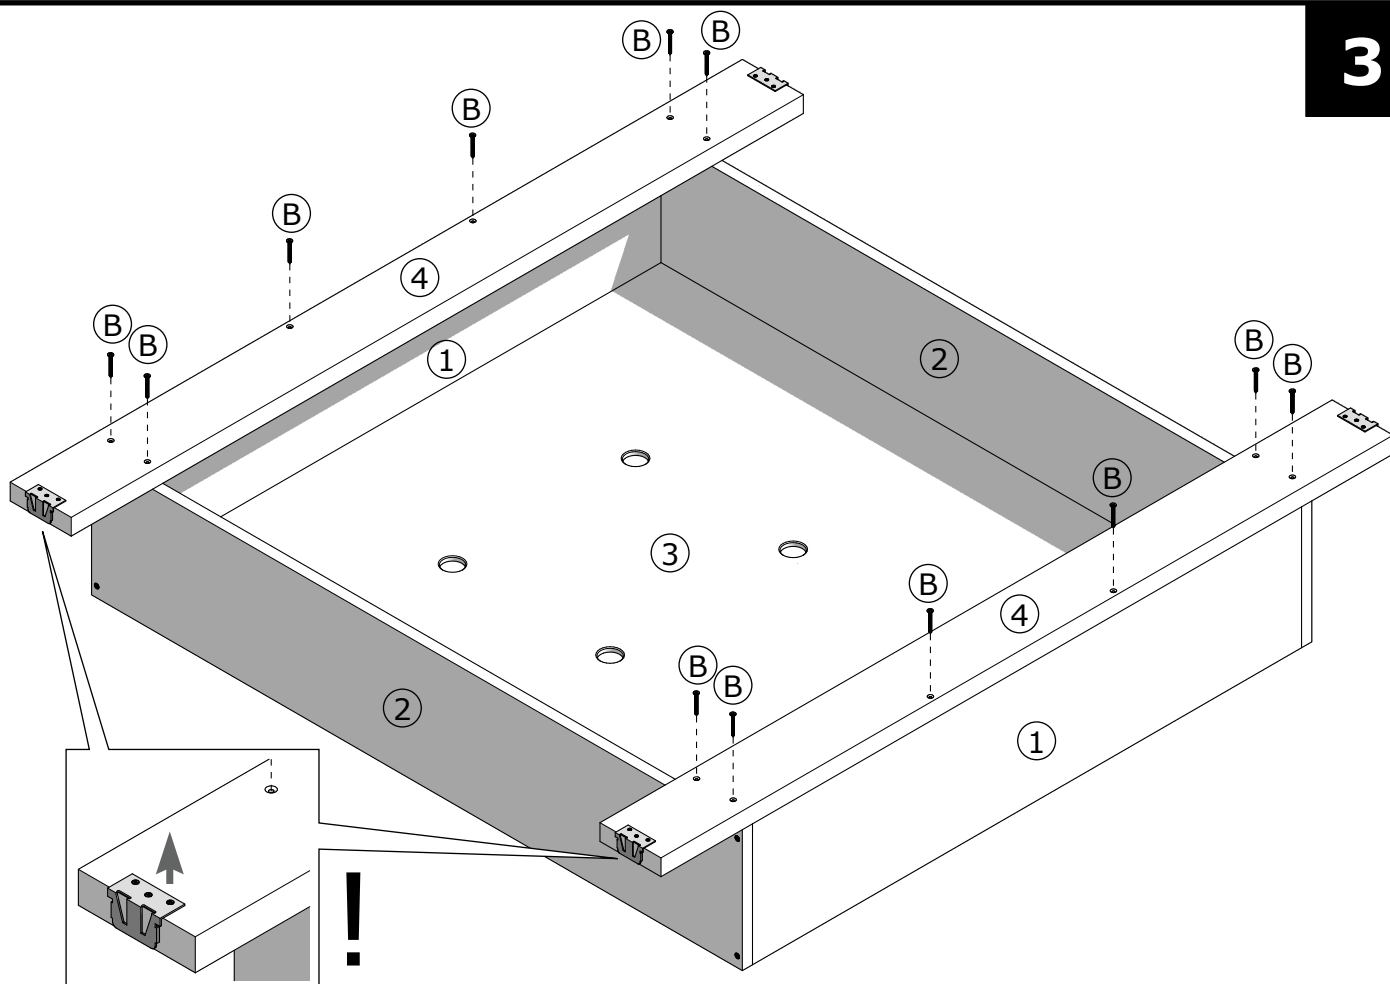

MONTÁŽNÝ NÁVOD

A		SKRUTKA DO DREVA 4,5 x 50 mm	8x
B		SKRUTKA DO DREVA 6,0 x 60 mm	12x

MONTÁŽNY NÁVOD

vnútorný rozmer postele:
vonkajší rozmer postele:

2000 × 1800 mm
2080 × 1880 mm

POZNÁMKY:

.....

.....