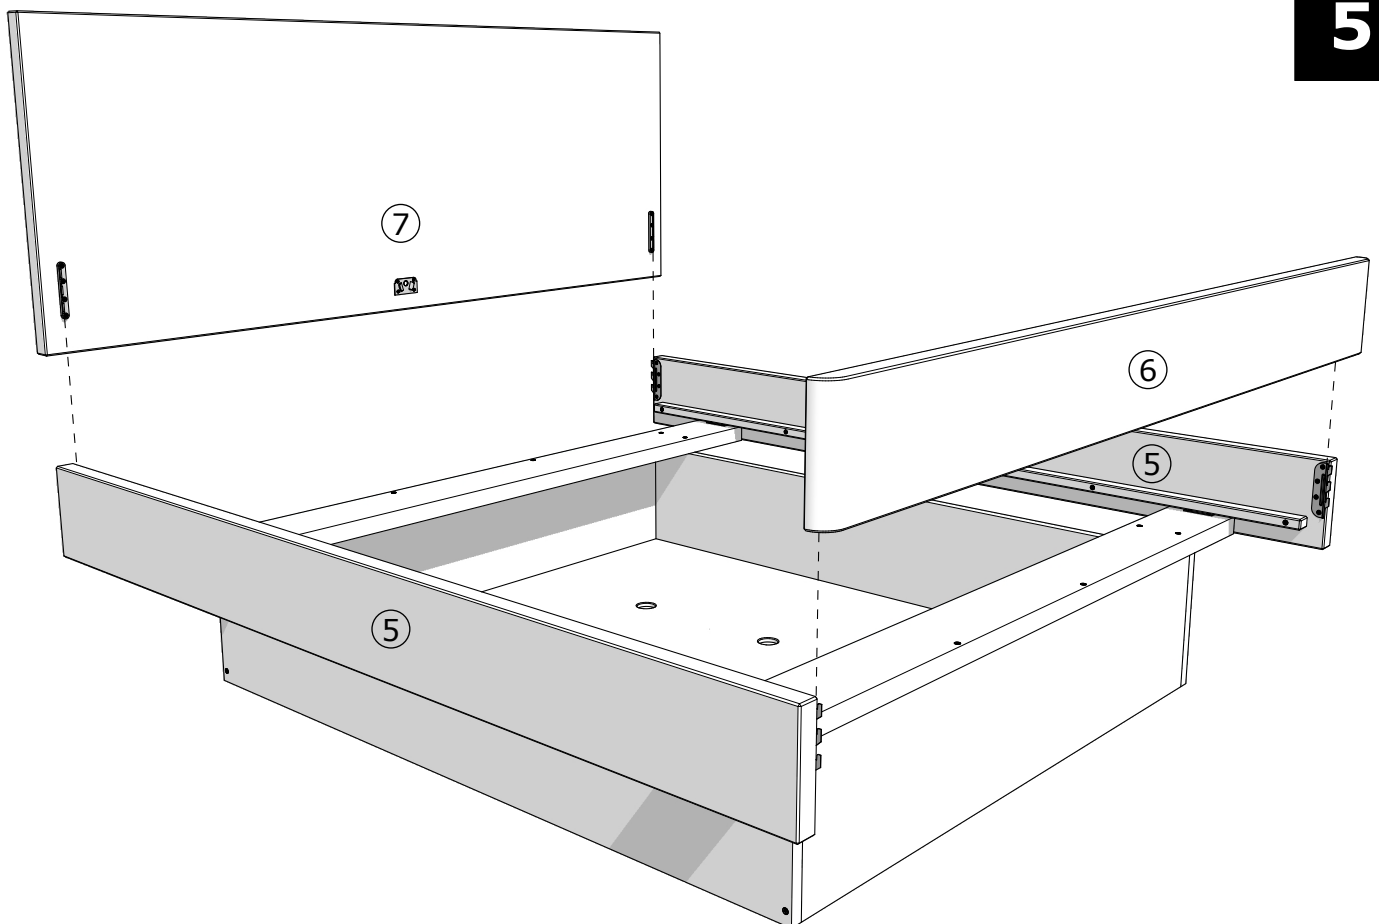

MONTÁŽNÝ NÁVOD

A		SKRUTKA DO DREVA 4,5 x 50 mm	8x
B		SKRUTKA DO DREVA 6,0 x 60 mm	12x

MONTÁŽNY NÁVOD

vnútorný rozmer postele:
vonkajší rozmer postele:

2000 × 1800 mm
2080 × 1880 mm

POZNÁMKY:

.....

.....